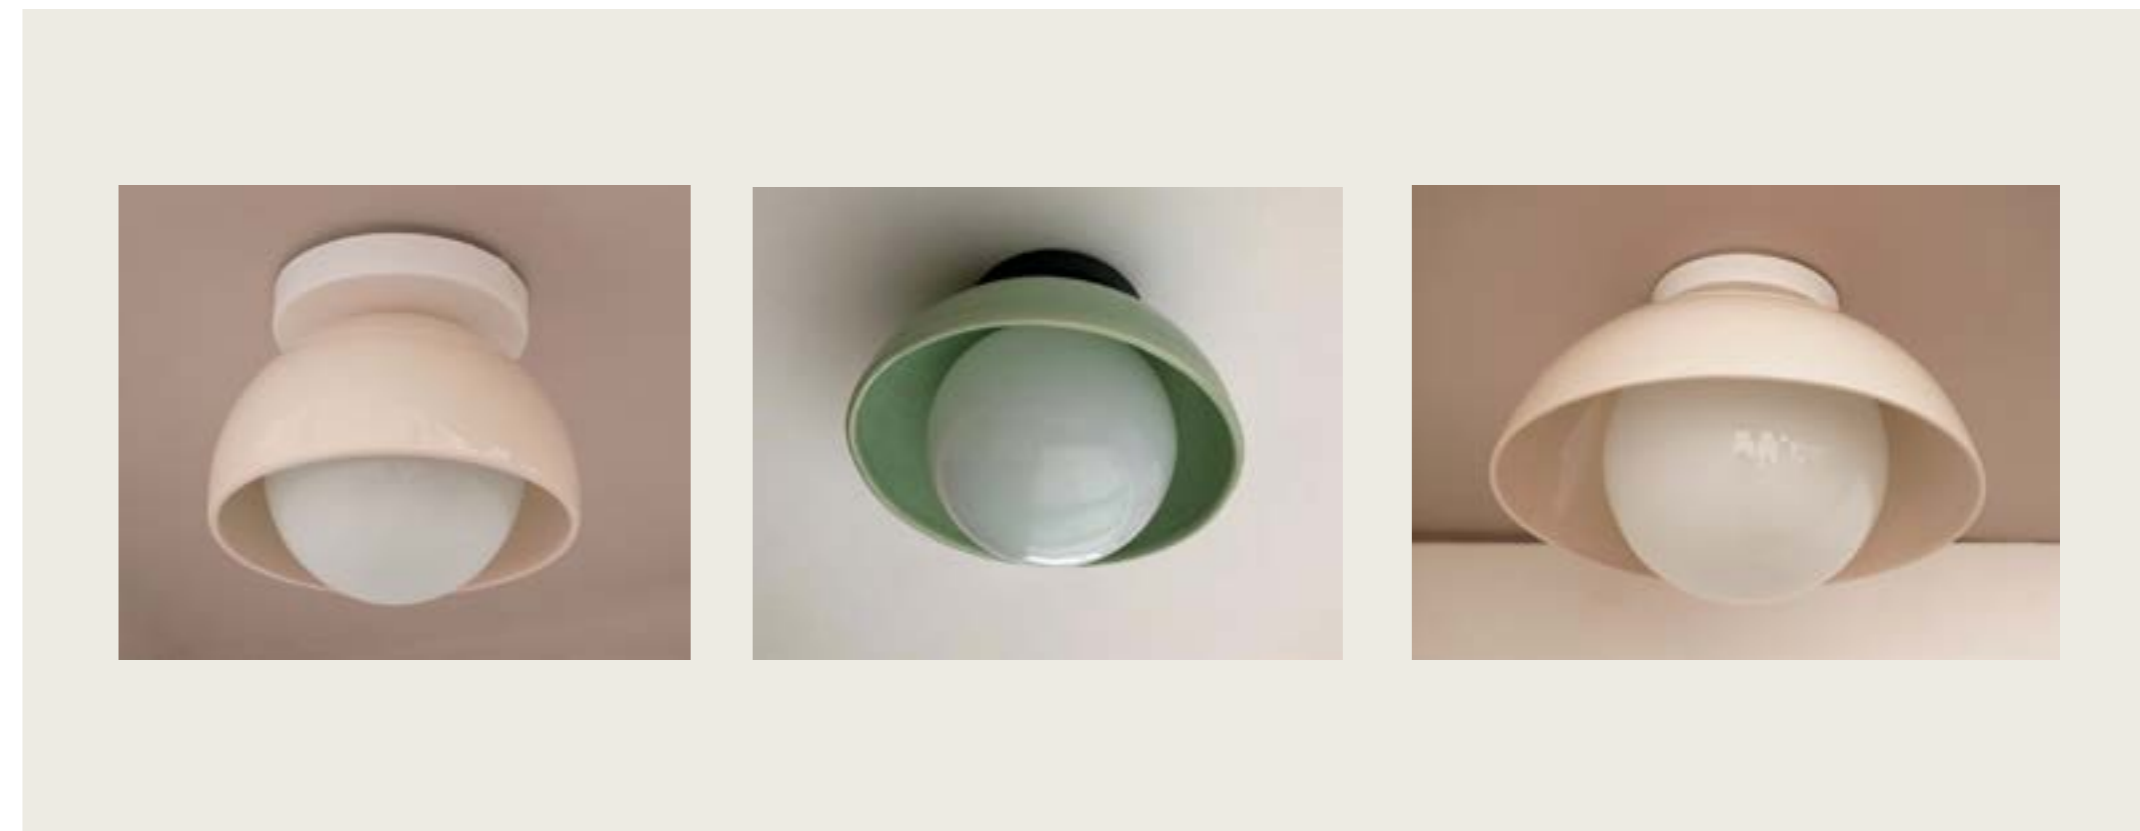

BETSY

Tamaño · La lámpara tipo plafón Betsy viene en 14, 18 y 26 cm de diámetro
Colores · Blanco, crudo, rosa viejo, verde seco, gris, azul y negro mate
Floron blanco o negro