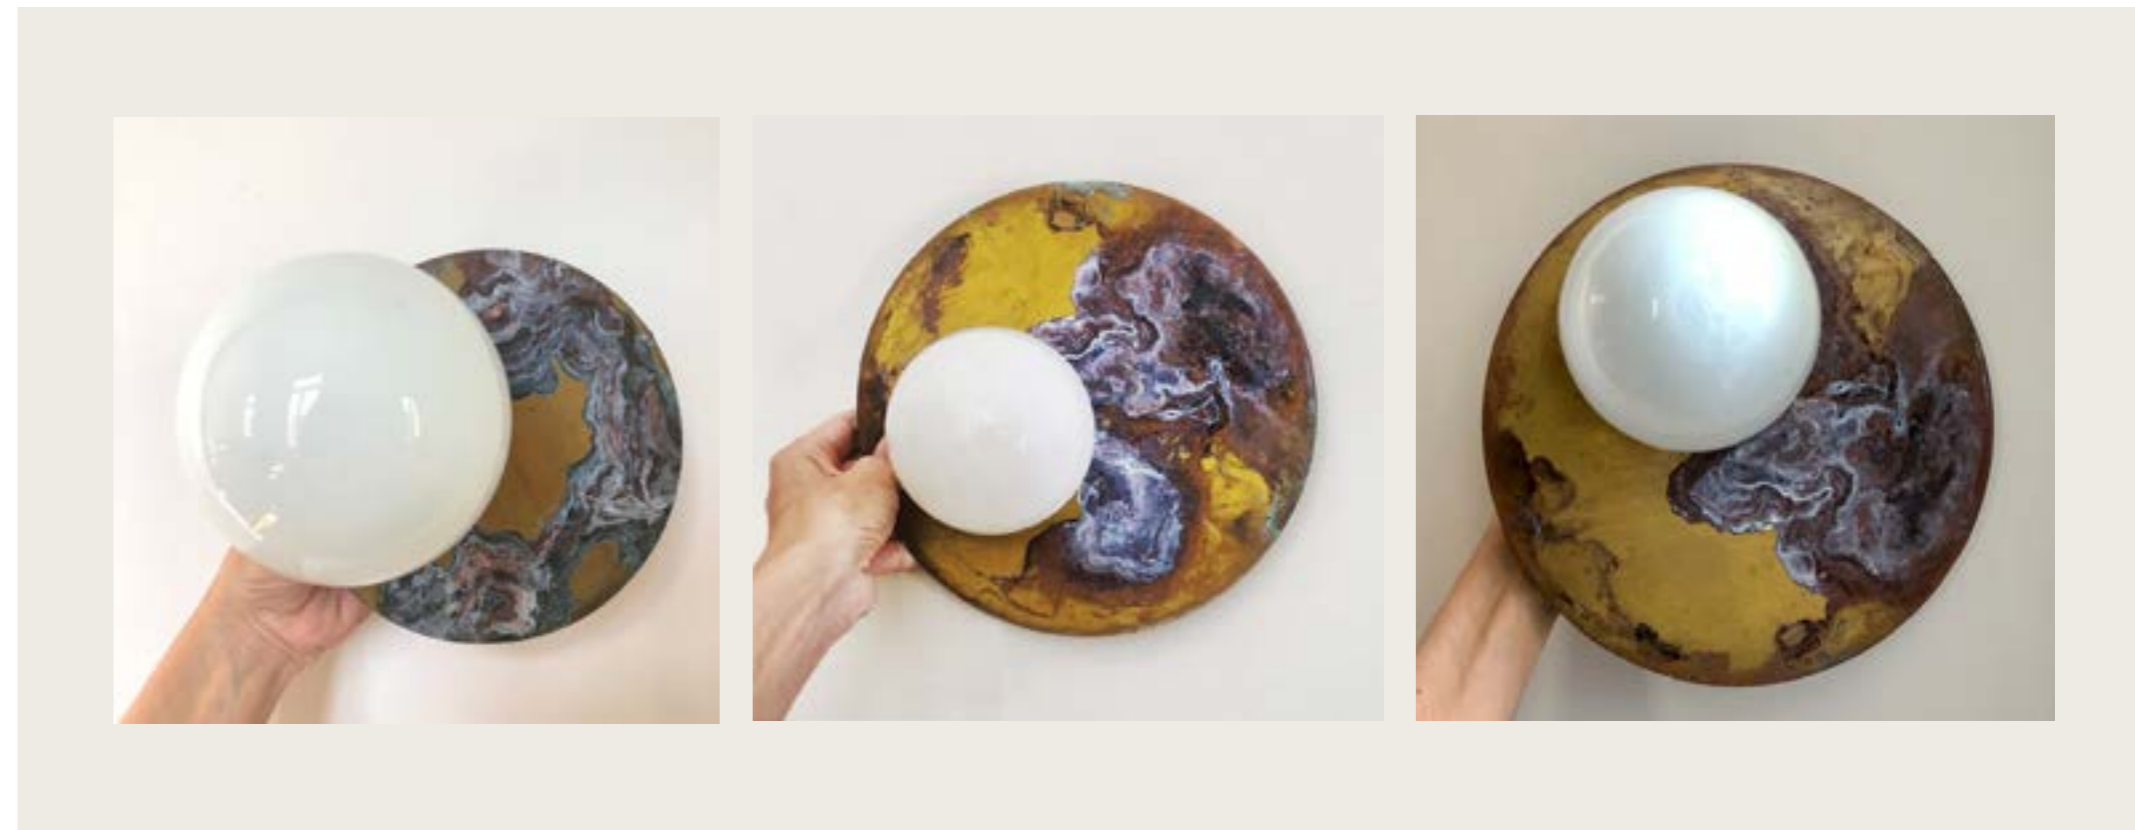

LUNA

Tamaño · La lámpara tipo plafón Luna viene en 15, 24 y 30 cm de diámetro
Colores · el color se logra a través de una patina sobre el bronce, cada pieza es única
Florón blanco