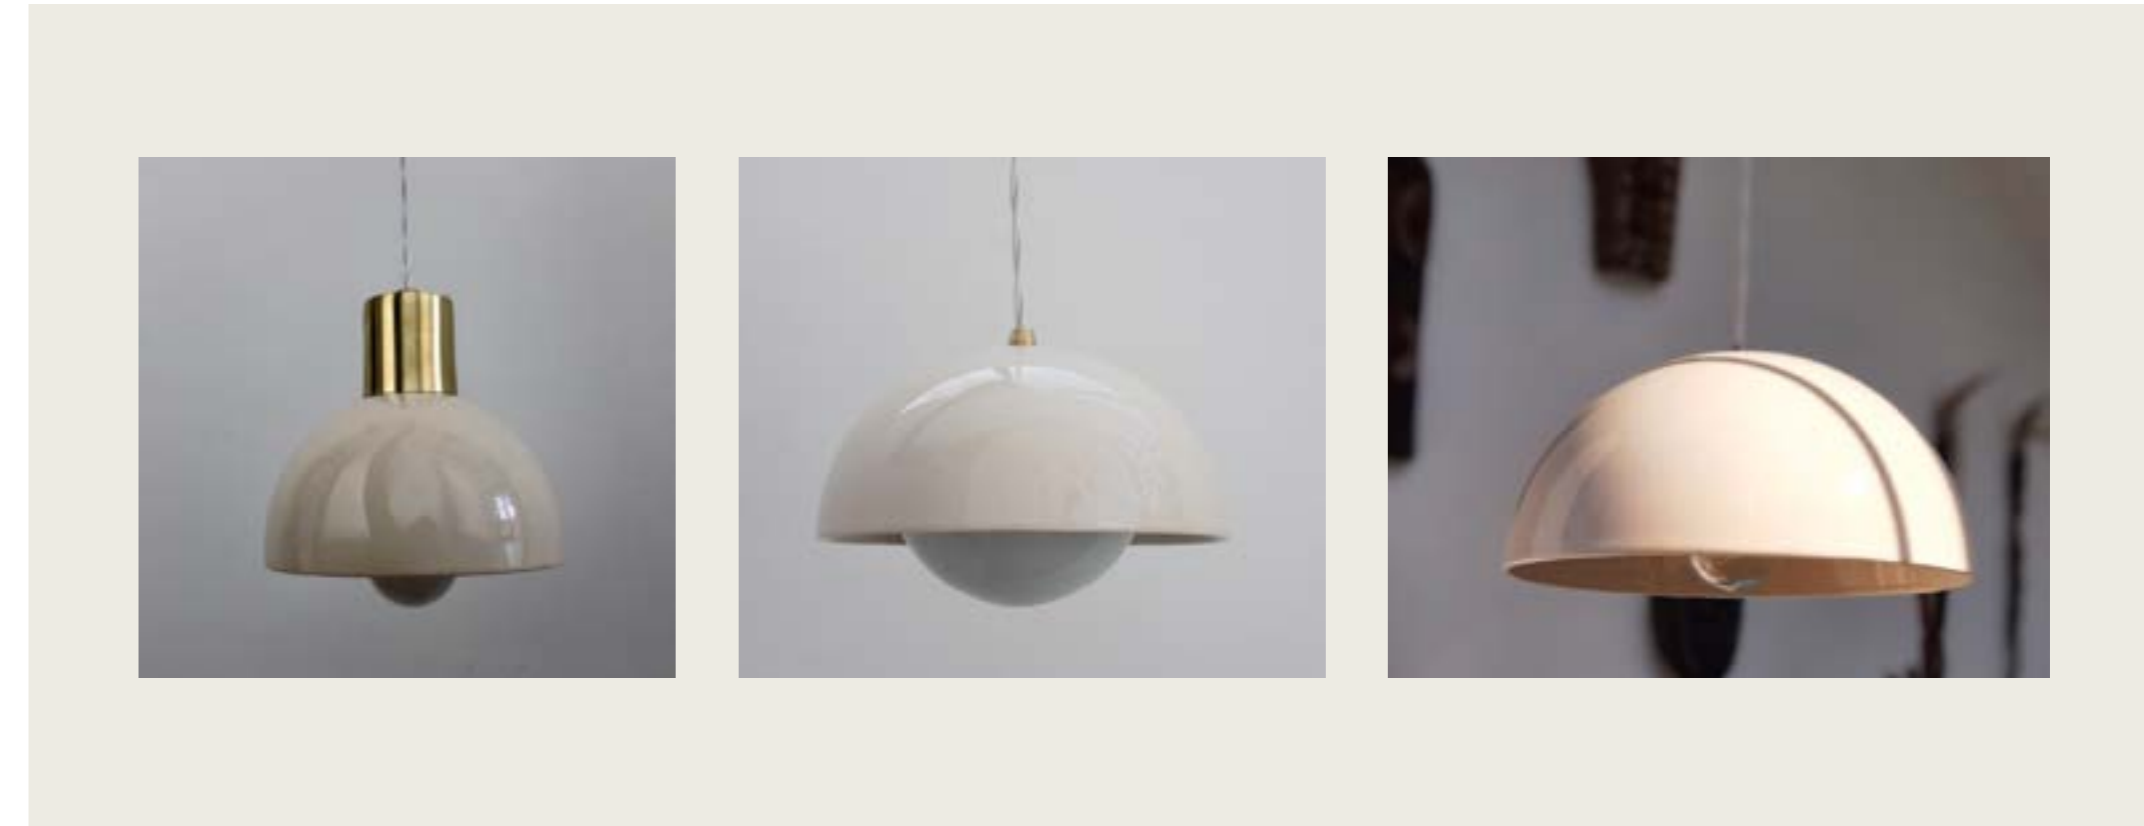

BETSY

Tamaño • La lámpara de techo Betsy viene en 14, 18 y 26 cm de diámetro

Colores • Blanco, crudo, rosa viejo, verde seco, gris, azul y negro mate

Terminación • Todas las piezas son de bronce, su terminación puede ser con laca natural o niquelada

Cable trenzado negro o blanco

Floron de cerámica con terminaciones en bronce o níquel para la salida del cable en el techo